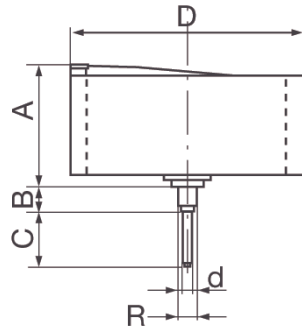

POWER	A	B	C	D	d	R	G	L	WEIGHT (KG.)	OHMIC VALUES
BCR15	25	8	10	32	6	M-10	290°	25	0.028	5-50k
BCR30	35	8	38	45	6	M-10	280°	30	0.125	5-50k
BCR40	40	12	32	55	6	M-10	278°	35	0.140	5-50k
BCR60	40	12	37	65	6	M-10	310°	41	0.150	5-50k
BCR125	60	12	18	87	6	M-10	302°	53	0.360	5-50k
BCR250	60	12	18	117	6	M-10	314°	70	0.535	5-50k
BCR500	86	12	36	144	8	M-12	310°	85	1.225	5-50k
BCR1000	103	10	54	205	8	(1)	320°	115	2.700	5-50k