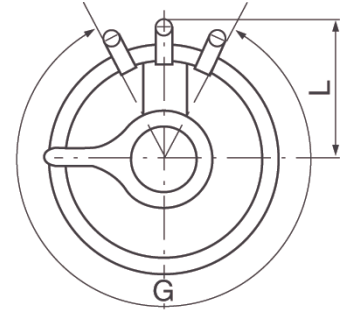

POWER	A	B	C	D	d	R	G	L	WEIGHT (KG.)	OHMIC VALUES
BCR15	25	8	10	32	6	M-10	290°	25	0.028	5-50k
BCR30	35	8	38	45	6	M-10	280°	30	0.125	5-50k
BCR40	40	12	32	55	6	M-10	278°	35	0.140	5-50k
BCR60	40	12	37	65	6	M-10	310°	41	0.150	5-50k
BCR125	60	12	18	87	6	M-10	302°	53	0.360	5-50k
BCR250	60	12	18	117	6	M-10	314°	70	0.535	5-50k
BCR500	86	12	36	144	8	M-12	310°	85	1.225	5-50k
BCR1000	103	10	54	205	8	(1)	320°	115	2.700	5-50k